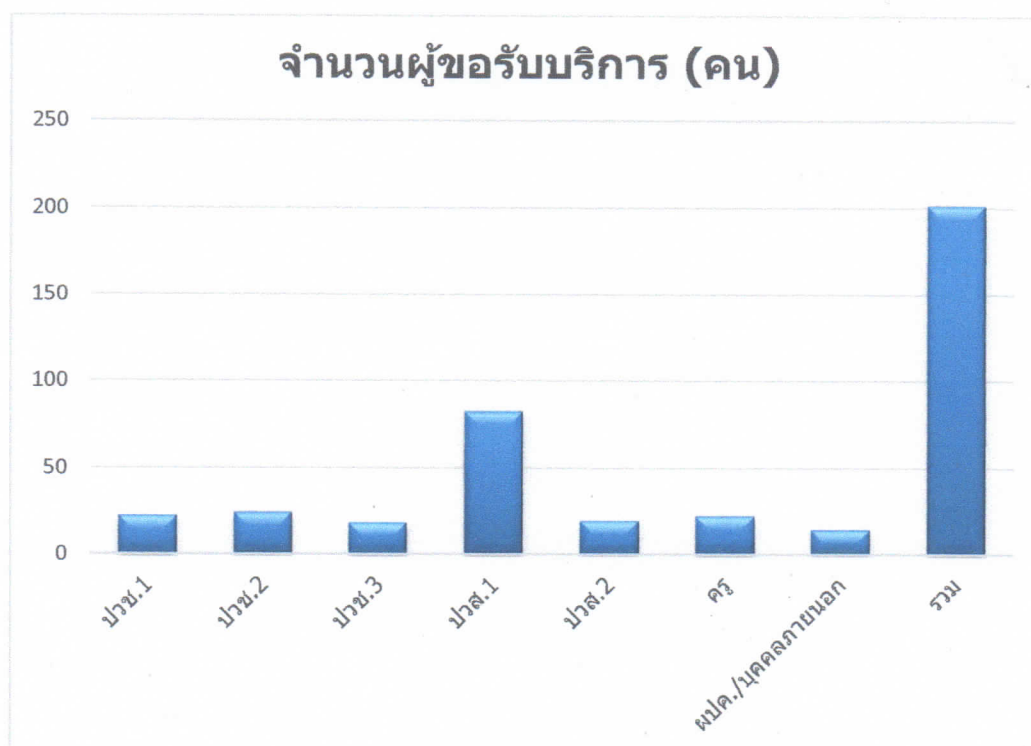

สรุปสถิติการขอบริการงานแนะแนวอาชีพและการจัดหางาน

วิทยาลัยเทคนิคสมุทรสงคราม

ประจำเดือนพฤษภาคม

ระดับชั้น	จำนวนผู้ขอรับบริการ (คน)	รวม	หมายเหตุ
ปวช.1	19	19	
ปวช.2	21	21	
ปวช.3	23	23	
ปวส.1	74	74	
ปวส.2	22	22	
ครู	30	30	
ผปค./บุคคลภายนอก	27	27	
รวม	216	216	

สรุปสถิติการขอบริการงานแนะแนวอาชีพและการจัดหางาน

วิทยาลัยเทคนิคสมุทรสงคราม

ประจำเดือนมิถุนายน

ระดับชั้น	จำนวนผู้ขอรับบริการ (คน)	รวม	หมายเหตุ
ปวช.1	22	22	
ปวช.2	24	24	
ปวช.3	18	18	
ปวส.1	82	82	
ปวส.2	19	19	
ครู	22	22	
ผปค./บุคคลภายนอก	14	14	
รวม	201	201	