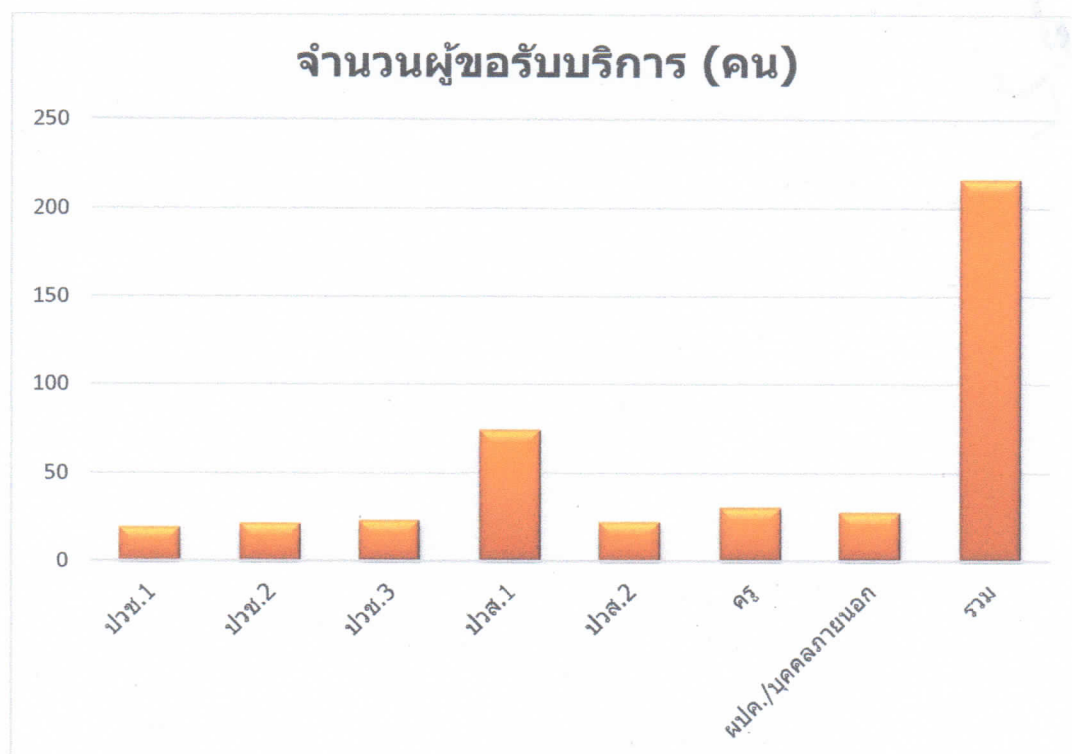

สรุปสถิติการขอบริการงานแนะแนวอาชีพและการจัดหางาน

วิทยาลัยเทคนิคสมุทรสงคราม

ประจำเดือนพฤษภาคม

ระดับชั้น	จำนวนผู้ขอรับบริการ (คน)	รวม	หมายเหตุ
ปวช.1	19	19	
ปวช.2	21	21	
ปวช.3	23	23	
ปวส.1	74	74	
ปวส.2	22	22	
ครู	30	30	
ผปค./บุคคลภายนอก	27	27	
รวม	216	216	

สรุปสถิติการขอบริการงานแนะแนวอาชีพและการจัดหางาน

วิทยาลัยเทคนิคสมุทรสงคราม

ประจำเดือนมิถุนายน

ระดับชั้น	จำนวนผู้ขอรับบริการ (คน)	รวม	หมายเหตุ
ปวช.1	22	22	
ปวช.2	24	24	
ปวช.3	18	18	
ปวส.1	82	82	
ปวส.2	19	19	
ครู	22	22	
ผปค./บุคคลภายนอก	14	14	
รวม	201	201	